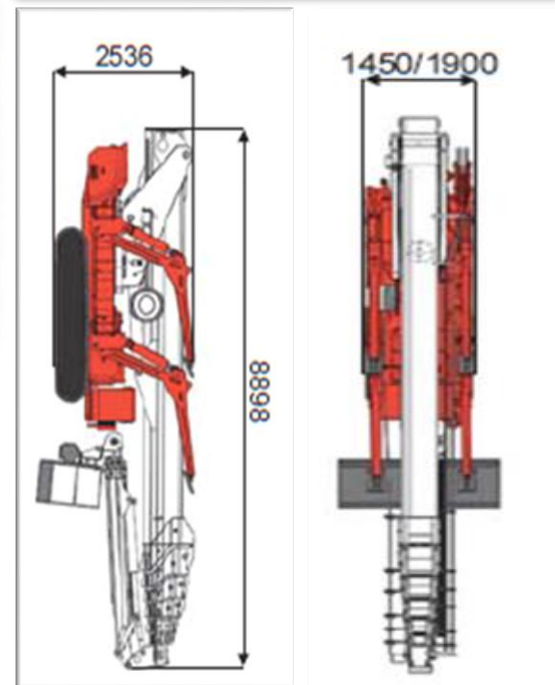

Nacelle araignée 52m

Portée max	19.50 m
Dimensions	8,89 m (L) x 1,45 m (l) x 2,54 m (h)
Capacité panier max	400 kg
Poids propre	14 000 kg

14000m	18000m	19000m	12000m	16000mm	L1	L2	W1	W2	W3
m	m	m	m		m	m	m	m	m
400kg	230kg	120kg	400kg	120/230k	6250m	6946m	5000m	4500m	4000m
				g					