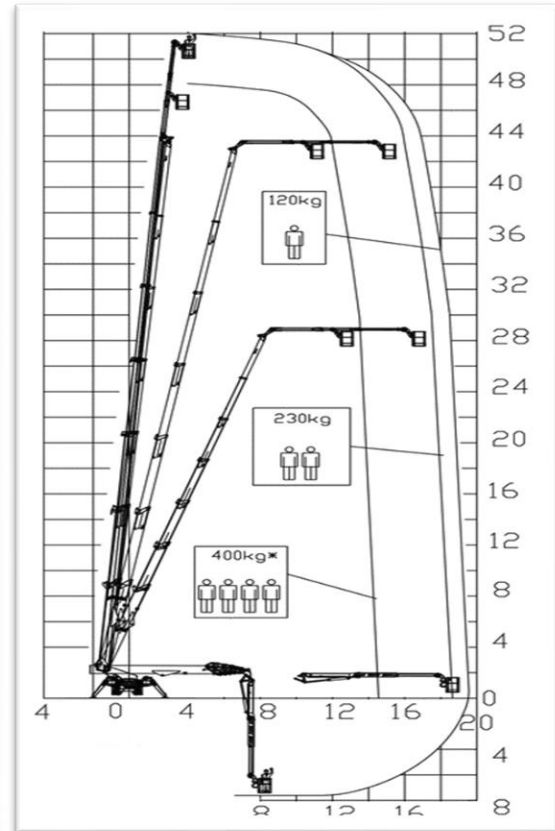

Nacelle araignée 52m

Portée max	19.50 m
Dimensions	8,89 m (L) x 1,45 m (l) x 2,54 m (h)
Capacité panier max	400 kg
Poids propre	14 000 kg

14000m	18000m	19000m	12000m	16000mm	L1	L2	W1	W2	W3
m	m	m	m		m	m	m	m	m
400kg	230kg	120kg	400kg	120/230k	6250m	6946m	5000m	4500m	4000m
				g					