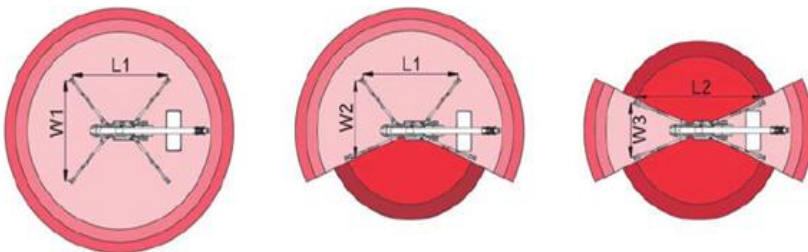

Nacelle araignée 52m

Portée max	19.50 m
Dimensions	8,89 m (L) x 1,45 m (l) x 2,54 m (h)
Capacité panier max	400 kg
Poids propre	14 000 kg

14000m	18000m	19000m	12000m	16000mm	L1	L2	W1	W2	W3
m	m	m	m		m	m	m	m	m
400kg	230kg	120kg	400kg	120/230k	6250m	6946m	5000m	4500m	4000m
				g					